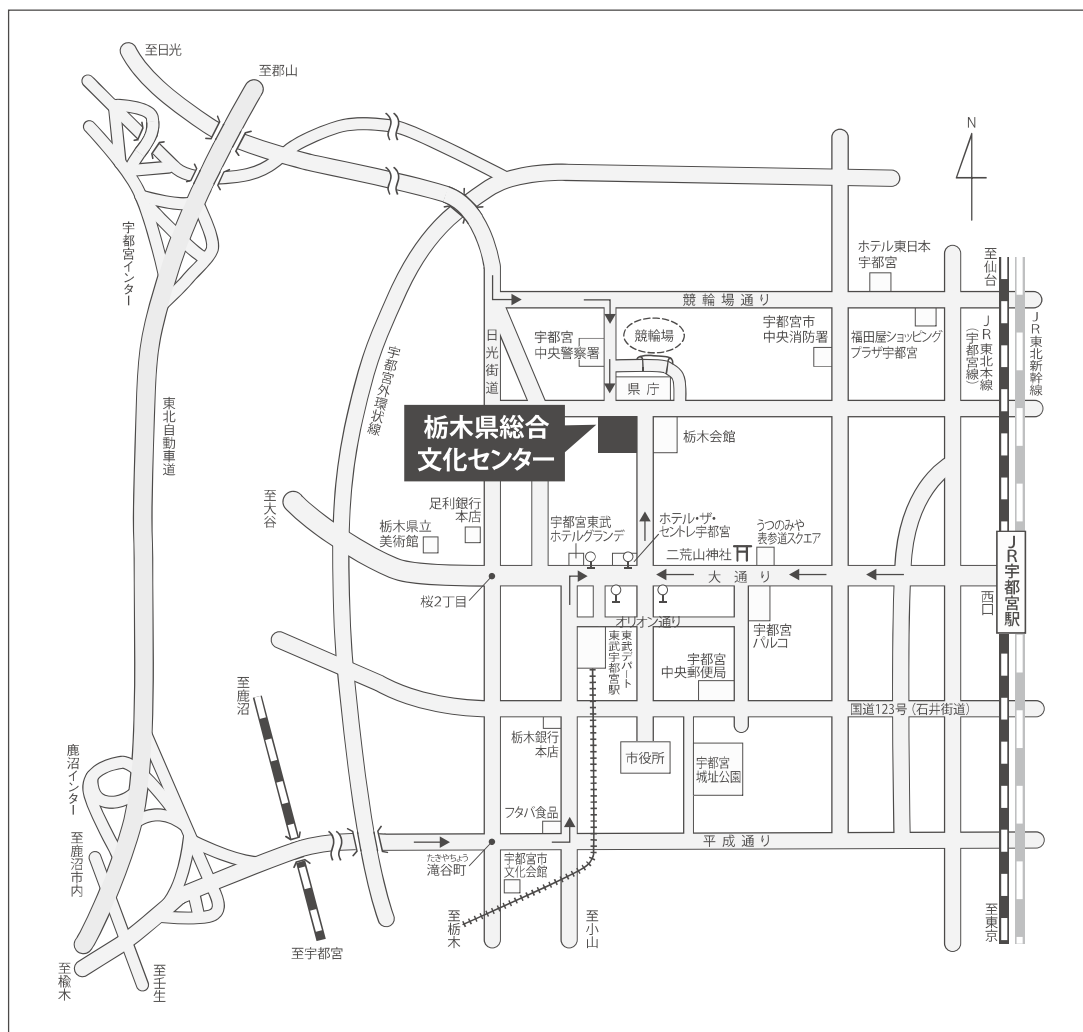

会場までのアクセス

栃木県総合文化センター

〒320-8530 栃木県宇都宮市本町1-8 TEL：028-643-1000（代表） FAX：028-643-1019

●電車をご利用の場合

JR宇都宮線…JR宇都宮駅（西口）下車 バスで「県庁前」下車 徒歩で約3分

または タクシーで約5分（約1,600m）

東武宇都宮線…東武宇都宮駅下車 徒歩で約10分（約700m）

●バスをご利用の場合

「県庁前」「東武駅前」停留所下車 徒歩で約3分

（関東バス）作新学院、戸祭、江曾島行きなど

（JRバス関東）作新学院、駒生行き

●自動車をご利用の場合

東北自動車道 鹿沼ICから約9km 約30分

※当館には来場者用の駐車場はございません。周辺の有料駐車場もしくは県庁地下駐車場をご利用ください。